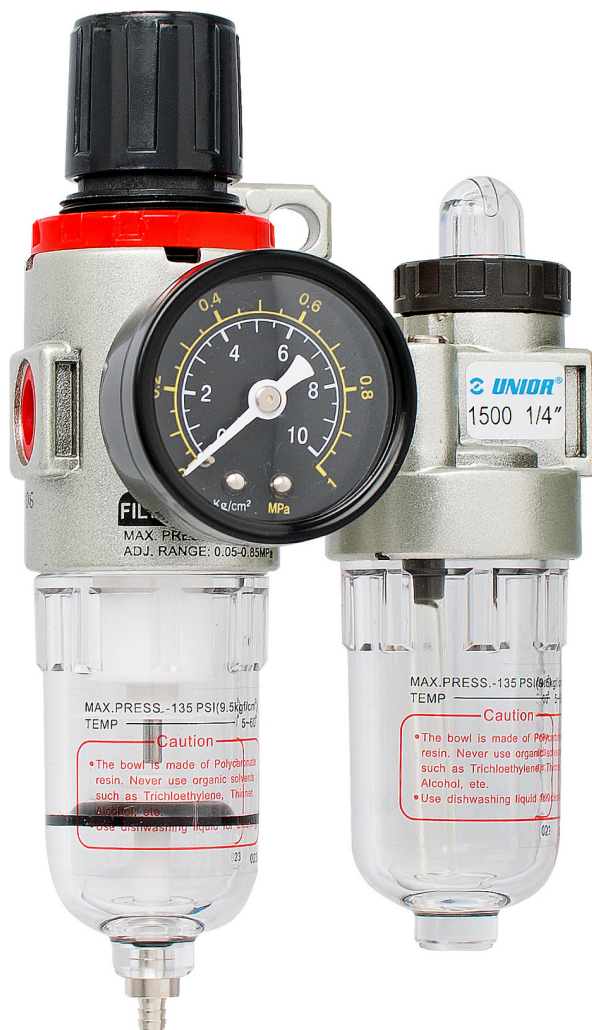

# Druckluft Filterregler inkl. Öler 1/4 Zoll

1500

## Profile

---

## Produkteigenschaften

- Lufteinlass: 1/4 Zoll

- Max. Luftdruck: 9,5 Bar
- Luftverbrauch 600 l/min
- Arbeitsdruck 0,5 - 8,5 Bar
- Arbeitstemperatur 5 - 60°C
- Filtrierungsgrad 5
- Filterkapazität 15 ml
- Ölerkapazität 25 ml

617735

L

90

B

155

491

\* Bilder von Produkten sind Symbolfotos. Abmessungen sind in mm, Gewichte in Gramm.