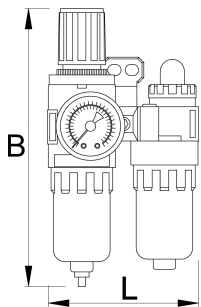

# Druckluft Filterregler inkl. Öler 1/4 Zoll

1500

## Profile

---

## Produkteigenschaften

- Lufteinlass: 1/4 Zoll

- Max. Luftdruck: 9,5 Bar
- Luftverbrauch 600 l/min
- Arbeitsdruck 0,5 - 8,5 Bar
- Arbeitstemperatur 5 - 60°C
- Filtrierungsgrad 5
- Filterkapazität 15 ml
- Ölerkapazität 25 ml

617735

L

90

B

155

491

\* Bilder von Produkten sind Symbolfotos. Abmessungen sind in mm, Gewichte in Gramm.