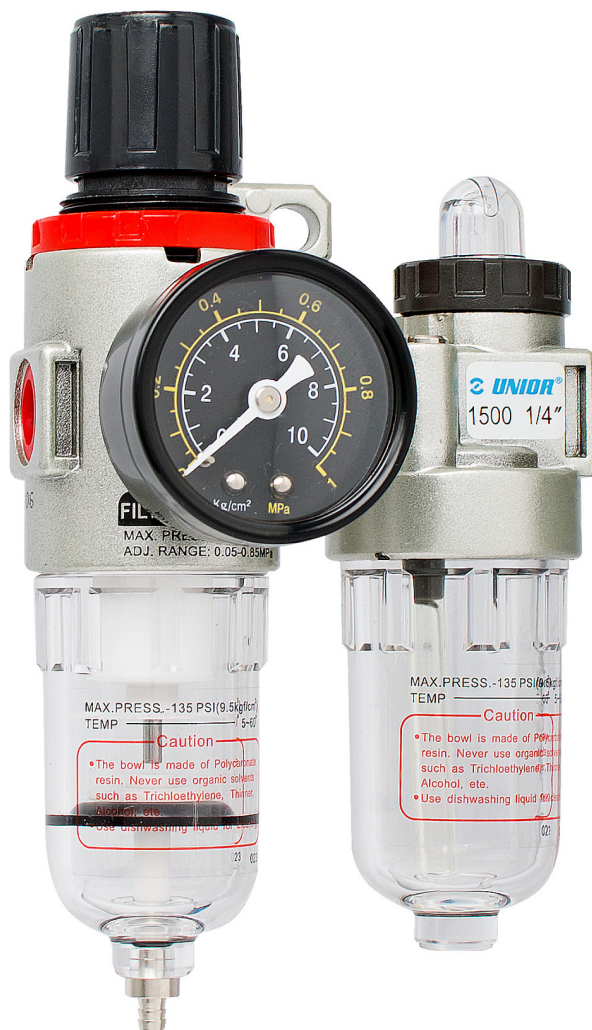

Druckluft Filterregler inkl. Öler 1/4 Zoll

1500

Profile

Produkteigenschaften

- Lufteinlass: 1/4 Zoll

- Max. Luftdruck: 9,5 Bar
- Luftverbrauch 600 l/min
- Arbeitsdruck 0,5 - 8,5 Bar
- Arbeitstemperatur 5 - 60°C
- Filtrierungsgrad 5
- Filterkapazität 15 ml
- Ölerkapazität 25 ml

617735

L

90

B

155

491

* Bilder von Produkten sind Symbolfotos. Abmessungen sind in mm, Gewichte in Gramm.