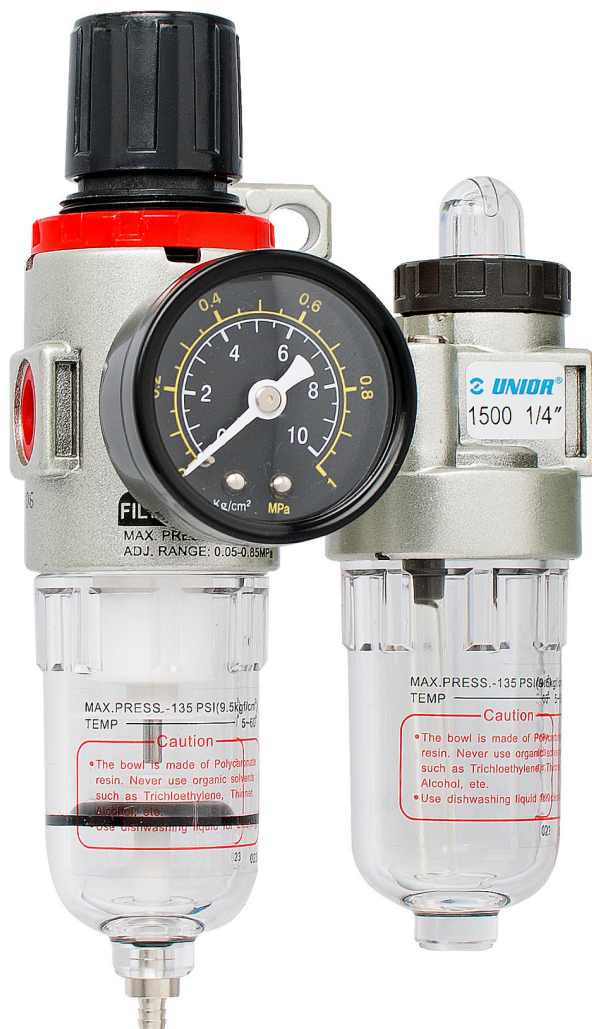

# Rregullator pneumatike filtër dhe lubrifikues 1/4 "

1500

## Product features

- gji ajrit 1/4 "
- presion maksimal të ajrit: 9,5 Bar
- konsumi i ajrit 600 l / min
- duke punuar 0,5 presion - 8,5 Bar
- Temperatura e punës 5-60 ° C
- 5µ klasën filtrim
- 15ml kapaciteti filtër
- 25ml kapaciteti lubrifikues