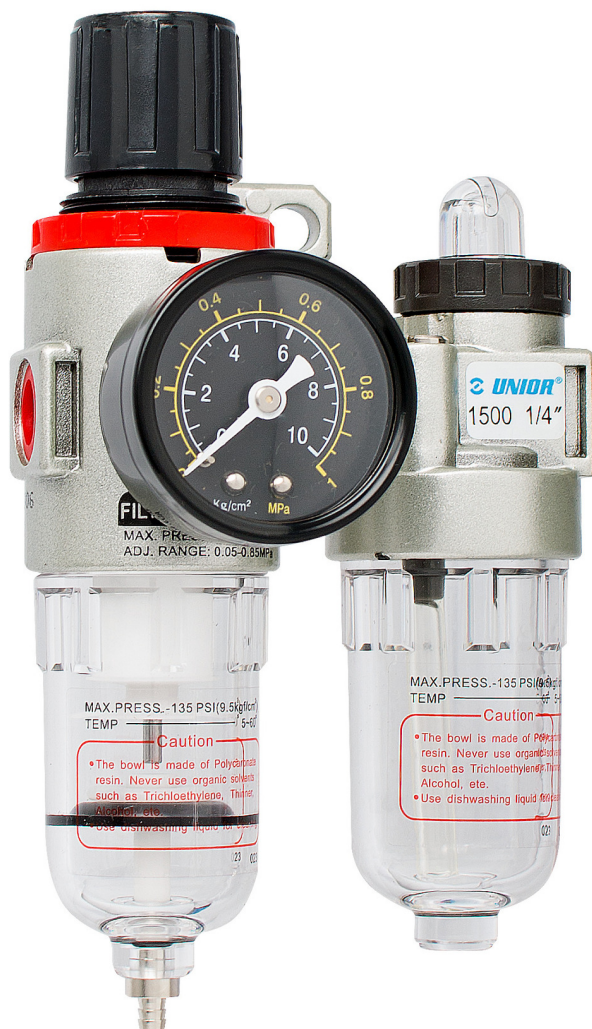

Rregullator pneumatik i filtrit dhe lubrifikues 1/4"

1500

Profiles

 1 year 

Product features

- gji ajrit 1/4 "
- presion maksimal të ajrit: 9,5 Bar
- konsumi i ajrit 600 l / min
- duke punuar 0,5 presion - 8,5 Bar
- Temperatura e punës 5-60 ° C
- 5μ klasën filtrim
- 15ml kapaciteti filtër
- 25ml kapaciteti lubrifikues

617735

L

90

B

155

491

* Imazhet e produkteve janë simbolike. Të gjitha dimensionet janë në mm, pesha në gram. Të gjitha dimensionet e listuara mund të ndryshojnë në tolerancë.