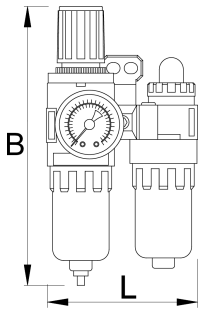

# Rregullator pneumatike filtër dhe lubrifikues 1/4 "

1500

## Product features

- gji ajrit 1/4 "
- presion maksimal të ajrit: 9,5 Bar
- konsumi i ajrit 600 l / min
- duke punuar 0,5 presion - 8,5 Bar
- Temperatura e punës 5-60 ° C
- 5µ klasën filtrim
- 15ml kapaciteti filtër
- 25ml kapaciteti lubrifikues

	L	B	
617735	90	155	491

\* Imazhet e produkteve janë simbolike. Të gjitha dimensionet janë në mm, pesha në gram.