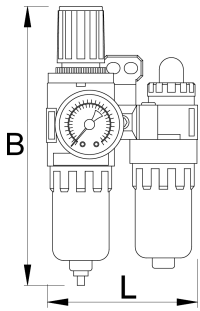

Rregullator pneumatik i filtrit dhe lubrifikues 1/4"

1500

Profiles

 1 year 

Product features

- gji ajrit 1/4 "
- presion maksimal të ajrit: 9,5 Bar
- konsumi i ajrit 600 l / min
- duke punuar 0,5 presion - 8,5 Bar
- Temperatura e punës 5-60 ° C
- 5μ klasën filtrim
- 15ml kapaciteti filtër
- 25ml kapaciteti lubrifikues

617735

L

90

B

155

491

* Imazhet e produkteve janë simbolike. Të gjitha dimensionet janë në mm, pesha në gram. Të gjitha dimensionet e listuara mund të ndryshojnë në tolerancë.