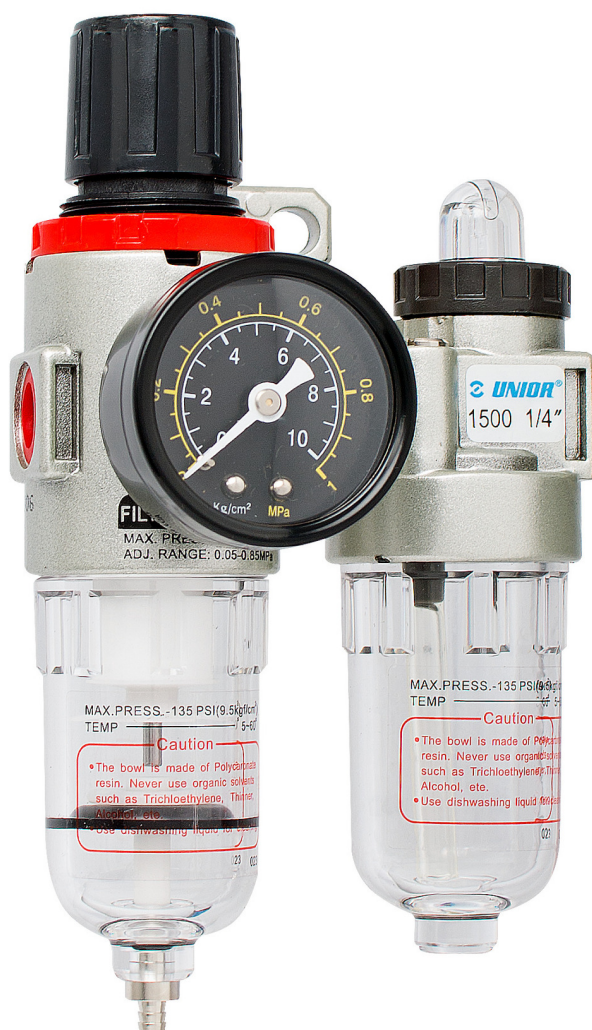

Rregullator pneumatik i filtrit dhe lubrifikues 1/4"

1500

Profiles

 1 year 

Product features

- gji ajrit 1/4 "
- presion maksimal të ajrit: 9,5 Bar
- konsumi i ajrit 600 l / min
- duke punuar 0,5 presion - 8,5 Bar
- Temperatura e punës 5-60 ° C
- 5μ klasën filtrim
- 15ml kapaciteti filtër
- 25ml kapaciteti lubrifikues

617735

L

90

B

155

491

* Imazhet e produkteve janë simbolike. Të gjitha dimensionet janë në mm, pesha në gram. Të gjitha dimensionet e listuara mund të ndryshojnë në tolerancë.