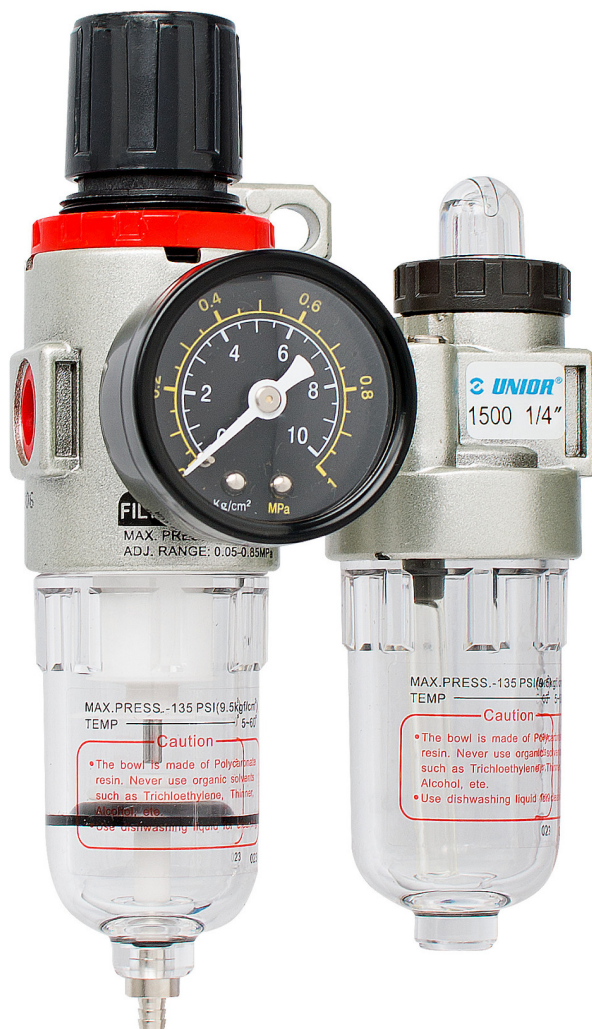

# Rregullator pneumatik i filtrit dhe lubrifikues 1/4"

1500

Profiles

 1 year 

Product features

- gji ajrit 1/4 "
- presion maksimal të ajrit: 9,5 Bar
- konsumi i ajrit 600 l / min
- duke punuar 0,5 presion - 8,5 Bar
- Temperatura e punës 5-60 ° C
- 5μ klasën filtrim
- 15ml kapaciteti filtër
- 25ml kapaciteti lubrifikues

617735

L

90

B

155

491

\* Imazhet e produkteve janë simbolike. Të gjitha dimensionet janë në mm, pesha në gram. Të gjitha dimensionet e listuara mund të ndryshojnë në tolerancë.