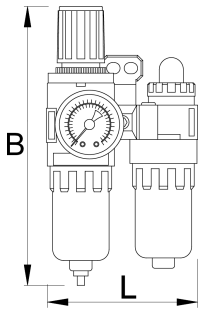

# Rregullator pneumatik i filtrit dhe lubrifikues 1/4"

1500

Profiles

 1 year 

Product features

- gji ajrit 1/4 "
- presion maksimal të ajrit: 9,5 Bar
- konsumi i ajrit 600 l / min
- duke punuar 0,5 presion - 8,5 Bar
- Temperatura e punës 5-60 ° C
- 5μ klasën filtrim
- 15ml kapaciteti filtër
- 25ml kapaciteti lubrifikues

617735

L

90

B

155

491

\* Imazhet e produkteve janë simbolike. Të gjitha dimensionet janë në mm, pesha në gram. Të gjitha dimensionet e listuara mund të ndryshojnë në tolerancë.