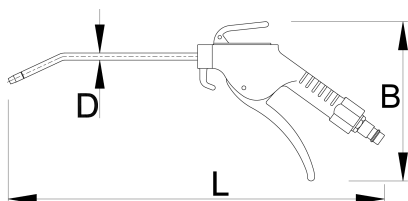

Opis proizvoda

- max. pritisak: 10,9 bara
- potrošnja vazduha: 220 l/min

617768

L

420

MB

150

D

6

178

* Fotografije proizvoda su simbolične. Sve dimenzije su u mm, a težina u gramima. Sve navedene dimenzije mogu odstupati u granicama tolerancija.

Dodatna oprema

Spojnica muška