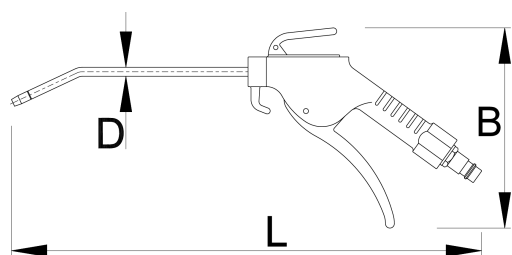

Vzduchová pištoľ predĺžená

1508B

Profiles

Product features

- max. tlak vzduchu: 10, 9 Bar
- spotreba vzduchu 220 l/min.

L

MB

D