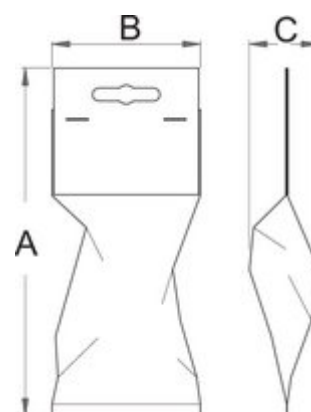

Product features

- max. tlak vzduchu: 10, 9 Bar
- spotreba vzduchu 220 l/min.

L

MB

D

617768

420

150

6

178