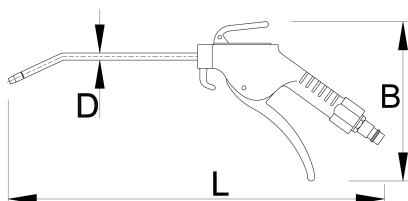

Product features

- max. tlak vzduchu: 10, 9 Bar
- spotreba vzduchu 220 l/min.

617768

L

420

MB

150

D

6

178

* Obrázky sú symbolické. Všetky rozmery sú v mm, hmotnosť je v g. Všetky udané rozmery sa môžu líšiť v rámci tolerancie.

Accessories

Rýchlo spojka