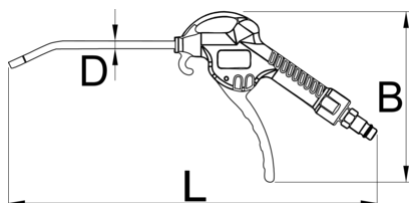

Product features

- max. tlak vzduchu: 10, 9 Bar
- spotreba vzduchu 220 l/min.

617768

L

420

B

150

D

6

178

* Obrázky sú symbolické. Všetky rozmery sú v mm, hmotnosť je v g. Všetky udané rozmery sa môžu líšiť v rámci tolerancie.

Accessories

Rýchlospojka