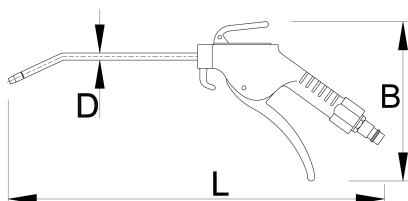

Vzduchová pištoľ predĺžená

1508B

Profiles

1 year

Product features

- max. tlak vzduchu: 10, 9 Bar
- spotreba vzduchu 220 l/min.

L

MB

D

617768

420

150

6

178

* Obrázky sú symbolické. Všetky rozmery sú v mm, hmotnosť je v g. Všetky udané rozmery sa môžu líšiť v rámci tolerancie.

Accessories

Rýchlospojka

Rýchlospojka

Špirálová hadica

Úpravná jednotka vzduchu 1/4"