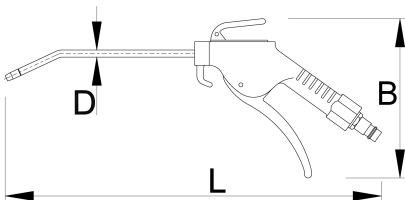

Пистолет обдувочный пневматический удлинённый

1508B

Профили

Описание товара

- давление воздуха, макс.: 10,9 бар
- расход воздуха: 220 л/мин

617768

L

420

MB

150

D

6

178

* Изображения продуктов носят демонстрационный характер. Все размеры указаны в миллиметрах, вес в граммах.

Аксессуары

Штуцер, с внешней резьбой

Муфта соединительная, с внешней резьбой

Шланги спиральные пневматические

Фильтр-регулятор и лубрикатор пневматический, 1/4"