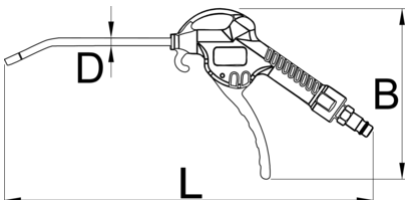

617768

L

420

B

150

D

6

178

* Изображения продуктов носят демонстрационный характер. Все размеры указаны в миллиметрах, вес в граммах.

Аксессуары