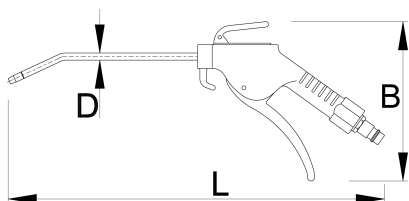

Описание товара

- давление воздуха, макс.: 10,9 бар
- расход воздуха: 220 л/мин

617768

L

420

MB

150

D

6

178

* Изображения продуктов носят демонстрационный характер. Все размеры указаны в миллиметрах, вес в граммах.

Аксессуары