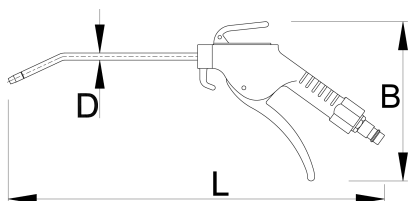

Cechy produktu

- maksymalne ciśnienie powietrza: 10, 9 Bara
- zużycie powietrza 220 l/min

617768

L

420

MB

150

D

6

178

* Przedstawiony wygląd produktu jest orientacyjny. Wszystkie wymiary są w mm, podana waga w gramach

Akcesoria

Złączka męska