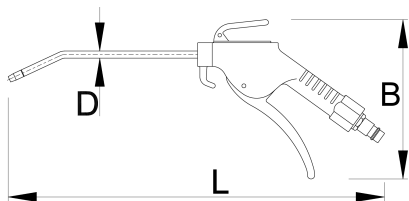

Cechy produktu

- maksymalne ciśnienie powietrza: 10, 9 Bara
- zużycie powietrza 220 l/min

617768

L

420

MB

150

D

6

178

* Przedstawiony wygląd produktu jest orientacyjny. Wszystkie wymiary są w mm, podana waga w gramach

Akcesoria

Złączka męska