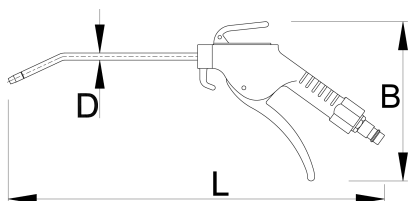

Пиштол за издувување долг

1508B

Profiles

 **1 year**

Product features

- максимален воздушен притисок: 10,9 Bari
- потрошувачка на воздух 220 l/min

617768

L

420

MB

150

D

6

178

* Сликите на производите се симболични. Сите димензии се во мм, тежината е во грамови. Сите наведени димензии може да се разликуваат во ниво на толеранција

Accessories

Спојка, машки дел

Спојка, женски дел

Спирално цедро за воздух

Припремна група од 1/4 "