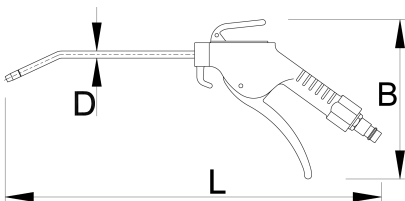

Пиштол за издувување долг

1508B

Profiles

 1 year

Product features

- максимален воздушен притисок: 10,9 Bari
- потрошувачка на воздух 220 l/min

617768

L

420

MB

150

D

6

178

* Сликите на производите се симболични. Сите димензии се во мм, тежината е во грамови. Сите наведени димензии може да се разликуваат во ниво на толеранција

Accessories

Спојка, машки дел

Спојка, женски дел

Спирално цево за воздух

Припремна група од 1/4 "