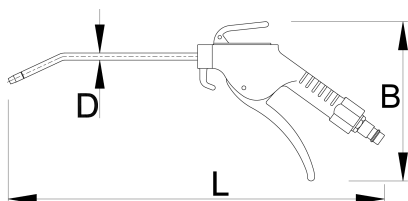

Pistola di soffiaggio pneumatica lunga

1508B

Profili

 1 year

Attributi del prodotto

- massima pressione aria: 10,9 Bar
- consumo aria 220 l/min

617768

L

420

MB

150

D

6

178

* Le immagini dei prodotti sono puramente simboliche. Tutte le dimensioni sono in mm, peso in grammi.

Accessories

Giunto, parte maschio

Giunto, parte femmina

Manichetta pneumatica a spirale

Filtro regolatore e lubrificatore pneumatico 1/4"