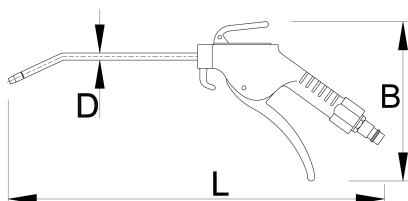

Pistola di soffiaggio pneumatica lunga

1508B

Profili

 **1 year**

Attributi del prodotto

- massima pressione aria: 10,9 Bar
- consumo aria 220 l/min

617768

L

420

MB

150

D

6

178

* Le immagini dei prodotti sono puramente simboliche. Tutte le dimensioni sono in mm, peso in grammi.

Accessories

Giunto, parte maschio

Giunto, parte femmina

Manichetta pneumatica a spirale

Filtro regolatore e lubrificatore pneumatico 1/4"