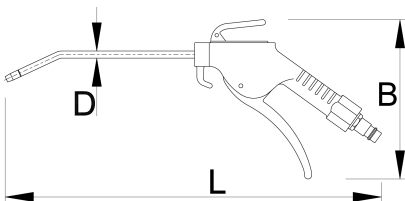

Fúvatópisztoly hosszú fúvócsővel

1508B

Profilok

 **1 year**

Termékjellemzők

- max. üzemi nyomás: 10,9 bar
- levegőfelhasználás: 220 l/min

617768

L

420

MB

150

D

6

178

* A termékeképek illusztrációk. Minden feltüntetett méret milliméterben, a tömegek grammokban. Az összes feltüntetett méret eltérhet a toleranciának megfelelően.

Accessories

Gyorscsatlakozó

Gyorscsatlakozó hüvely

Spiráltömlő

Levegőelőkészítő, 1/4"