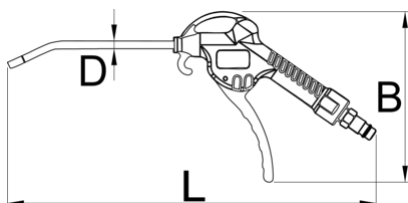

Fúvatópisztoly hosszú fúvócsővel

1508B

Profilok

 1 year

Termékjellemzők

- max. üzemi nyomás: 10,9 bar
- levegőfelhasználás: 220 l/min

617768

L

420

B

150

D

6

178

* A termékeképek illusztrációk. Minden feltüntetett méret milliméterben, a tömegek grammokban. Az összes feltüntetett méret eltérhet a toleranciának megfelelően.

Accessories

Gyorscsatlakozó

Gyorscsatlakozó hüvely

Spiráltömlő

Levegőelőkészítő, 1/4"