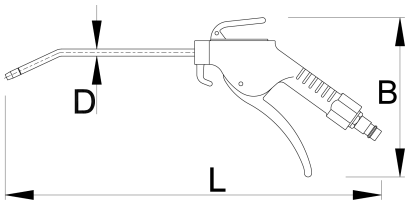

Fúvatópisztoly hosszú fúvócsővel

1508B

Profilok

 1 year

Termékjellemzők

- max. üzemi nyomás: 10,9 bar
- levegőfelhasználás: 220 l/min

617768

L

420

MB

150

D

6

178

* A termékeképek illusztrációk. Minden feltüntetett méret milliméterben, a tömegek grammokban. Az összes feltüntetett méret eltérhet a toleranciának megfelelően.

Accessories

Gyorscsatlakozó

Gyorscsatlakozó hüvely

Spiráltömlő

Levegőelőkészítő, 1/4"