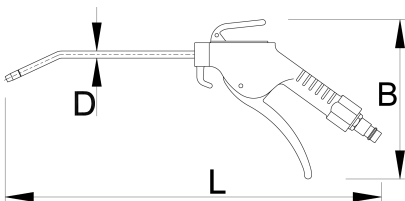

Atributi proizvoda

- max. pritisak: 10,9 bara
- potrošnja zraka: 220 l/min

617768

L

420

MB

150

D

6

178

* Slike proizvoda su simbolične. Sve dimenzije su u mm, masa je u g.

Accessories

Spojnica muška