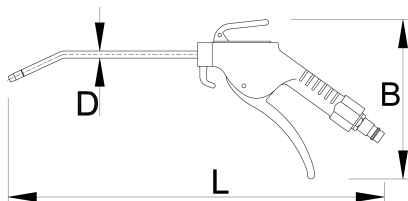

Atributi proizvoda

- max. pritisak: 10,9 bara
- potrošnja zraka: 220 l/min

617768

L

420

MB

150

D

6

178

* Slike proizvoda su simbolične. Sve dimenzije su u mm, masa je u g.

Accessories

Spojnica muška