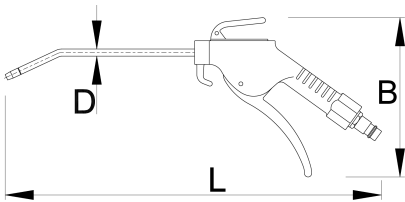

Pištalj za ispuhivanje, dugi

1508B

Profili

 1 year

Atributi proizvoda

- max. pritisak: 10,9 bara
- potrošnja zraka: 220 l/min

617768

L

420

MB

150

D

6

178

* Slike proizvoda su simbolične. Sve dimenzije su u mm, masa je u g.

Accessories

Spojnica muška

Spojnicica ženska

Cijev spiralna za zrak

Pripremna grupa 1/4"