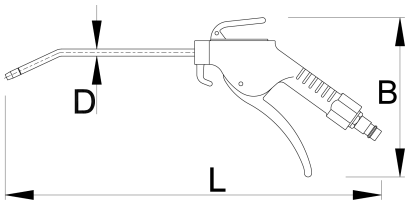

Druckluft Blaspistole

1508B

Profile

1 year

Produkteigenschaften

- Max. 10,9 Bar
- Luftverbrauch 220 l/min

L

MB

D

617768

420

150

6

178

* Bilder von Produkten sind Symbolfotos. Abmessungen sind in mm, Gewichte in Gramm.

Zubehör

Kupplungsstück mit Aussengewinde

Kupplung mit Gewindeanschluss

Druckluft Spiralschlauch

Druckluft Filterregler inkl. Öler 1/4 Zoll