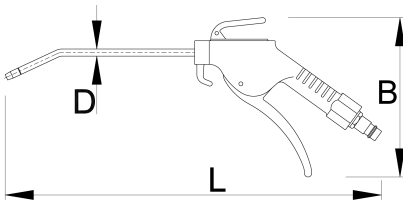

Pistola de aire larga

1508B

Perfiles

 1 year

Características del producto

- máxima presión de aire: 10,9 Bar
- consumo de aire: 220 l/min

617768

L

420

MB

150

D

6

178

* Las imágenes de los productos son simbólicas. Todas las dimensiones son en mm, peso en gramos.

Accesorios

Racor de cambio

Válvula corrediza para tubo neumático

Tubo neumático enrollado

Filtro de aire comprimido de 1/4"