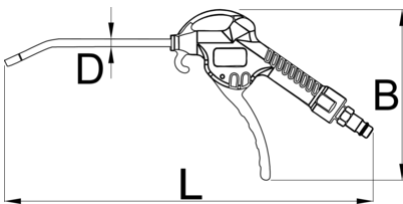

Pistola de aire larga

1508B

Perfiles

 1 year

Características del producto

- máxima presión de aire: 10,9 Bar
- consumo de aire: 220 l/min

617768

L

420

B

150

D

6

178

* Las imágenes de los productos son simbólicas. Todas las dimensiones son en mm, peso en gramos.

Accesorios

Racor de cambio

Válvula corrediza para tubo neumático

Tubo neumático enrollado

Filtro de aire comprimido de 1/4"