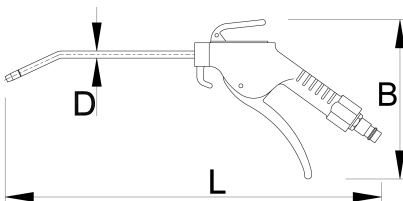

Pistola de aire larga

1508B

Perfiles

Características del producto

- máxima presión de aire: 10,9 Bar
- consumo de aire: 220 l/min

L

MB

D

617768

420

150

6

178

* Las imágenes de los productos son simbólicas. Todas las dimensiones son en mm, peso en gramos.

Accesorios

Racor de cambio

Válvula corrediza para tubo neumático

Tubo neumático enrollado

Filtro de aire comprimido de 1/4"