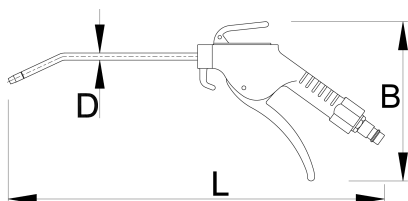

Vlastnosti produktu

- max. tlak: 10,9 Bar
- spotřeba vzduchu 220 l/min

617768

L

420

MB

150

D

6

178

* Obrázky produktů jsou symbolické. Všechny rozměry jsou v mm a hmotnost v gramech. Všechny uvedené rozměry se mohou lišit v toleranci.

Příslušenství

Spojka