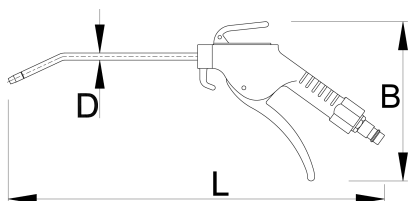

Vlastnosti produktu

- max. tlak: 10,9 Bar
- spotřeba vzduchu 220 l/min

617768

L

420

MB

150

D

6

178

* Obrázky produktů jsou symbolické. Všechny rozměry jsou v mm a hmotnost v gramech. Všechny uvedené rozměry se mohou lišit v toleranci.

Příslušenství

Spojka