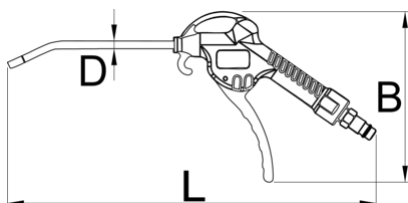

Vlastnosti produktu

- max. tlak: 10,9 Bar
- spotřeba vzduchu 220 l/min

617768

L

420

B

150

D

6

178

* Obrázky produktů jsou symbolické. Všechny rozměry jsou v mm a hmotnost v gramech. Všechny uvedené rozměry se mohou lišit v toleranci.

Příslušenství

Spojka