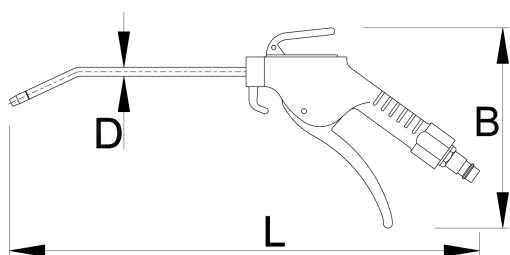

Tlaková pistole prodloužená

1508B

Profily

Vlastnosti produktu

- max. tlak: 10,9 Bar
- spotřeba vzduchu 220 l/min

617768

L

420