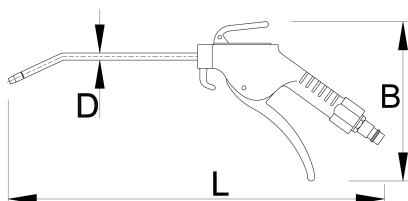

Vlastnosti produktu

- max. tlak: 10,9 Bar
- spotřeba vzduchu 220 l/min

L

MB

D

617768

420

150

6

178

* Obrázky produktů jsou symbolické. Všechny rozměry jsou v mm a hmotnost v gramech. Všechny uvedené rozměry se mohou lišit v toleranci.

Příslušenství

Spojka