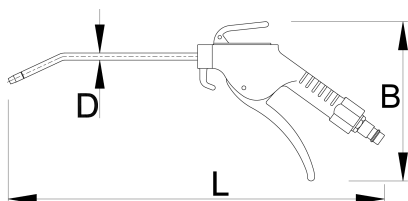

Atributi proizvoda

- max. pritisak: 10,9 bara
- potrošnja zraka: 220 l/min

617768

L

420

MB

150

D

6

178

* Slike proizvoda su simbolične. Sve dimenzije su u mm, masa je u g.

Accessories

Spojnica muška