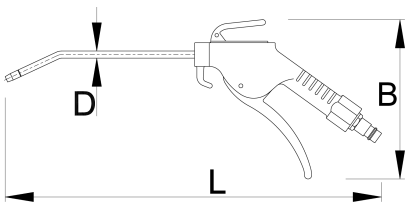

Atributi proizvoda

- max. pritisak: 10,9 bara
- potrošnja zraka: 220 l/min

617768

L

420

MB

150

D

6

178

* Slike proizvoda su simbolične. Sve dimenzije su u mm, masa je u g.

Accessories

Spojnica muška