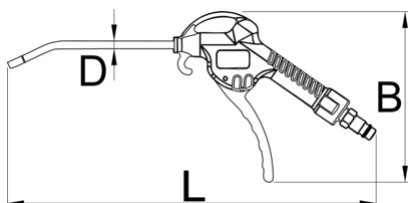

617768

L

420

B

150

D

6

178

* Slike proizvoda su simbolične. Sve dimenzije su u mm, masa je u g.

Accessories

Spojnica muška