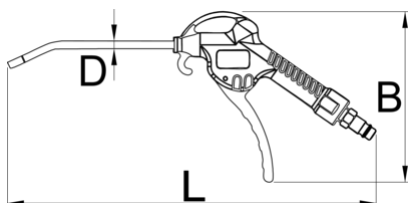

Пневматичен пистолет, удължен

1508B

Профили

 1 year

Параметри на продукта

- мах въздушно налягане: 10.9 Bar
- консумация на въздух 220 л/мин

617768

L

420

B

150

D

6

178

* Снимките на продуктите са символични. Всички размери са в мм., теглото е в грамове .

Акcesoари

Съединител, мъжки

Съединител, женски

Маркуч спирален за въздух

Филтър-регулатор и омаслител 1/4"