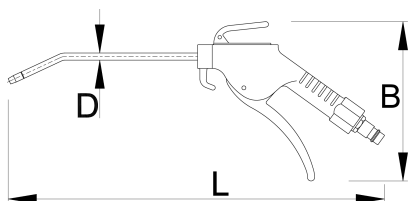

## Параметри на продукта

- мах въздушно налягане: 10.9 Bar
- консумация на въздух 220 л/мин

L

MB

D

617768

420

150

6

178

\* Снимките на продуктите са символични. Всички размери са в мм., теглото е в грамове .