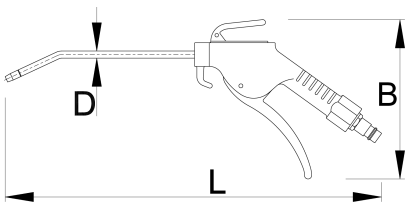

Druckluft Blaspistole

1508B

Profile

1 year

Produkteigenschaften

- Max. 10,9 Bar
- Luftverbrauch 220 l/min

L

MB

D

617768

420

150

6

178

* Bilder von Produkten sind Symbolfotos. Abmessungen sind in mm, Gewichte in Gramm.

Zubehör

Kupplungsstück mit Aussengewinde

Kupplung mit Gewindeanschluss

Druckluft Spiralschlauch

Druckluft Filterregler inkl. Öler 1/4 Zoll