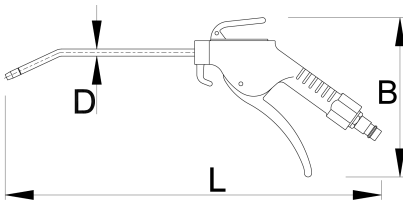

Druckluft Blaspistole

1508B

Profile

 1 year

Produkteigenschaften

- Max. 10,9 Bar
- Luftverbrauch 220 l/min

617768

L

420

MB

150

D

6

178

* Bilder von Produkten sind Symbolfotos. Abmessungen sind in mm, Gewichte in Gramm.

Zubehör

Kupplungsstück mit Aussengewinde

Kupplung mit Gewindeanschluss

Druckluft Spiralschlauch

Druckluft Filterregler inkl. Öler 1/4 Zoll