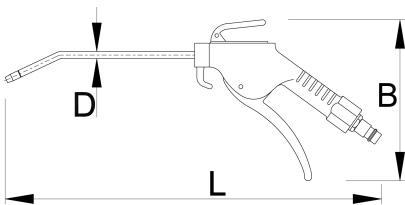

617767

L

260

B

135

D

6

153

* Fotografije proizvoda su simbolične. Sve dimenzije su u mm, a težina u gramima. Sve navedene dimenzije mogu odstupati u granicama tolerancija.

Dodatna oprema