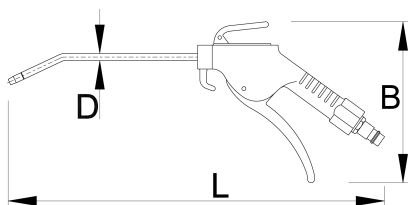

## Opis proizvoda

- max. pritisak: 10,9 bara
- potrošnja vazduha: 220 l/min

617767

L

260

B

135

D

6

153

\* Fotografije proizvoda su simbolične. Sve dimenzije su u mm, a težina u gramima. Sve navedene dimenzije mogu odstupati u granicama tolerancija.