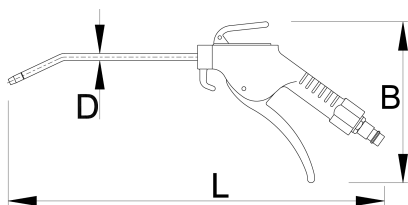

617767

L

260

B

135

D

6

153

* Fotografije proizvoda su simbolične. Sve dimenzije su u mm, a težina u gramima. Sve navedene dimenzije mogu odstupati u granicama tolerancija.

Dodatna oprema