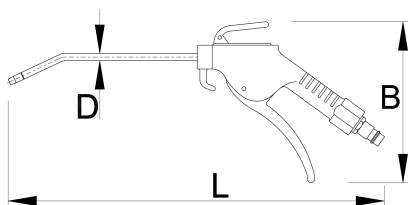

Pištola za zrak

1508A

Profili

Atributi izdelka

- maks. zračni tlak : 10,9 bar
- poraba zraka 220 l/min

617767

L

260

B

135

D

6

153

* Slike proizvodov so simbolične. Vse dimenzije so v mm, masa v g. Vse navedene dimenzije lahko odstopajo v tolerančnih merah.

Accessories

Vtič sklopke

Spojka sklopke

Cev spiralna za zrak

Grupa pripravna za zrak 1/4"