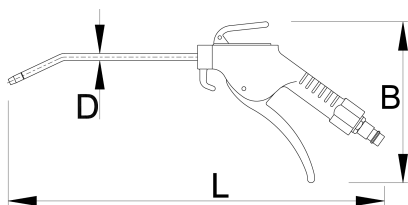

Pištola za zrak

1508A

Profili

Atributi izdelka

- maks. zračni tlak : 10,9 bar
- poraba zraka 220 l/min

617767

L

260

B

135

D

6

153

* Slike proizvodov so simbolične. Vse dimenzije so v mm, masa v g. Vse navedene dimenzije lahko odstopajo v tolerančnih merah.

Accessories

Vtič sklopke

Spojka sklopke

Cev spiralna za zrak

Grupa pripravna za zrak 1/4"