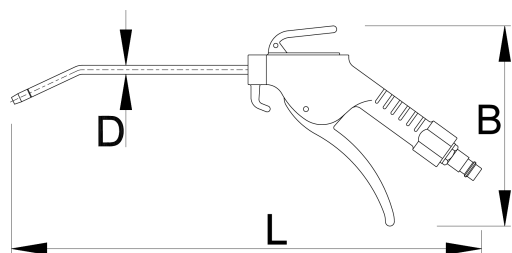

Vzduchová pištoľ

1508A

Profiles

Product features

- max. tlak vzduchu: 10,9 Bar
- spotreba vzduchu 220 l/min.

617767

L

260