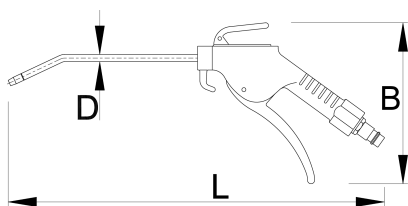

## Описание товара

- давление воздуха, макс.: 10,9 бар
- расход воздуха: 220 л/мин

617767

L

260

B

135

D

6

153

\* Изображения продуктов носят демонстрационный характер. Все размеры указаны в миллиметрах, вес в граммах.