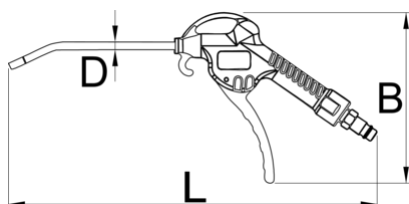

Пистолет обдувочный пневматический

1508A

Профили

Описание товара

- давление воздуха, макс.: 10,9 бар
- расход воздуха: 220 л/мин

617767

L

260

B

135

D

6

153

* Изображения продуктов носят демонстрационный характер. Все размеры указаны в миллиметрах, вес в граммах.

Аксессуары

Штуцер, с внешней резьбой

Муфта соединительная, с внешней резьбой

Шланги спиральные пневматические

Фильтр-регулятор и лубрикатор пневматический, 1/4"