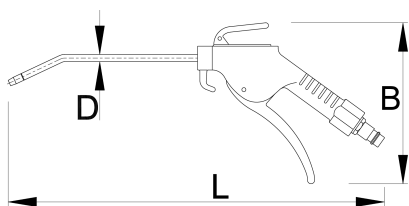

## Описание товара

- давление воздуха, макс.: 10,9 бар
- расход воздуха: 220 л/мин

617767

L

260

B

135

D

6

153

\* Изображения продуктов носят демонстрационный характер. Все размеры указаны в миллиметрах, вес в граммах.