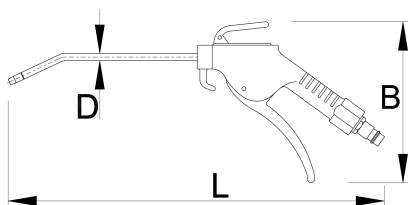

Pistol de curatire pneumatic

1508A

Profile

Caracteristicile produsului

- presiunea maxima de aer comprimat: 10,9 Bar
- consum de aer comprimat 220 l/min

617767

L

260

B

135

D

6

153

* Imaginea produsului este simbolica. Toate dimensiunile sunt exprimate în mm, greutatea în grame.

Accessories

Cuplaj, partea tata

Cuplaj, partea mama

Furtun pneumatic elicoidal

Filtru regulator si ungator pneumatic 1/4"