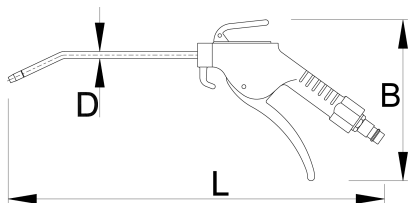

Pistol de curatire pneumatic

1508A

Profile

Caracteristicile produsului

- presiunea maxima de aer comprimat: 10,9 Bar
- consum de aer comprimat 220 l/min

617767

L

260

B

135

D

6

153

* Imaginea produsului este simbolica. Toate dimensiunile sunt exprimate în mm, greutatea în grame.

Accessories

Cuplaj, partea tata

Cuplaj, partea mama

Furtun pneumatic elicoidal

Filtru regulator si ungator pneumatic 1/4"