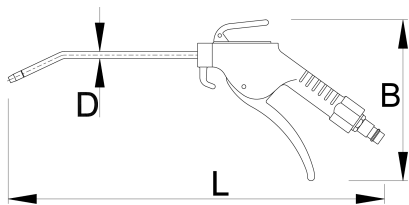

Долг пиштол за издувување

1508A

Profiles

Product features

- максимален воздушен притисок: 10,9 Bari
- потрошувачка на воздух 220 l/min

617767

L

260

B

135

D

6

153

* Сликите на производите се симболични. Сите димензии се во мм, тежината е во грамови. Сите наведени димензии може да се разликуваат во ниво на толеранција

Accessories

Спојка, машки дел

Спојка, женски дел

Спирално црево за воздух

Припремна група од 1/4 "