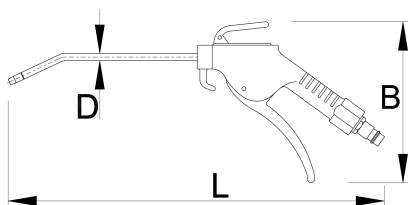

Долг пиштол за издувување

1508A

Profiles

Product features

- максимален воздушен притисок: 10,9 Bari
- потрошувачка на воздух 220 l/min

617767

L

260

B

135

D

6

153

* Сликите на производите се симболични. Сите димензии се во мм, тежината е во грамови. Сите наведени димензии може да се разликуваат во ниво на толеранција

Accessories

Спојка, машки дел

Спојка, женски дел

Спирално црево за воздух

Припремна група од 1/4 "