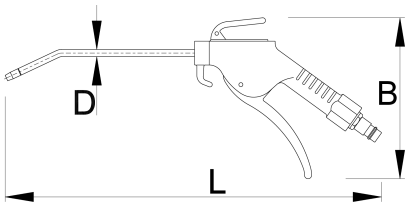

## Attributi del prodotto

- massima pressione aria: 10,9 Bar
- consumo aria 220 l/min

617767

L

260

B

135

D

6

153

\* Le immagini dei prodotti sono puramente simboliche. Tutte le dimensioni sono in mm, peso in grammi.

## Accessories

Giunto, parte maschio

Giunto, parte femmina

Manichetta pneumatica a spirale

Filtro regolatore e lubrificatore pneumatico 1/4"