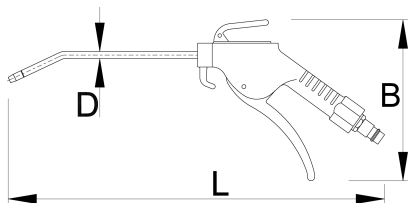

Pistola di soffiaggio pneumatica

1508A

Profili

Attributi del prodotto

- massima pressione aria: 10,9 Bar
- consumo aria 220 l/min

617767

L

260

B

135

D

6

153

* Le immagini dei prodotti sono puramente simboliche. Tutte le dimensioni sono in mm, peso in grammi.

Accessories

Giunto, parte maschio

Giunto, parte femmina

Manichetta pneumatica a spirale

Filtro regolatore e lubrificatore pneumatico 1/4"