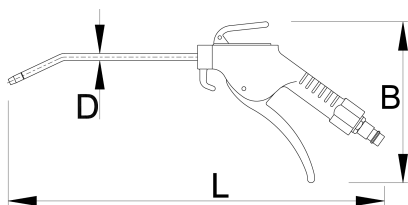

## Attributi del prodotto

- massima pressione aria: 10,9 Bar
- consumo aria 220 l/min

617767

L

260

B

135

D

6

153

\* Le immagini dei prodotti sono puramente simboliche. Tutte le dimensioni sono in mm, peso in grammi.

## Accessories

Giunto, parte maschio

Giunto, parte femmina

Manichetta pneumatica a spirale

Filtro regolatore e lubrificatore pneumatico 1/4"