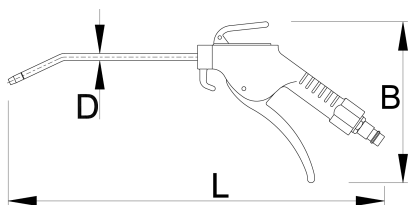

Fúvatópisztoly

1508A

Profilok

Termékjellemzők

- max. üzemi nyomás: 10,9 bar
- levegőfelhasználás: 220 l/min

617767

L

260

B

135

D

6

153

* A termékeképek illusztrációk. Minden feltüntetett méret milliméterben, a tömegek grammokban. Az összes feltüntetett méret eltérhet a toleranciának megfelelően.

Accessories

Gyorscsatlakozó

Gyorscsatlakozó hüvely

Spiráltömlő

Levegőelőkészítő, 1/4"