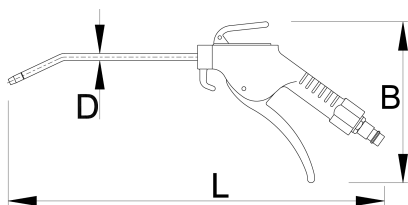

Fúvatópisztoly

1508A

Profilok

Termékjellemzők

- max. üzemi nyomás: 10,9 bar
- levegőfelhasználás: 220 l/min

617767

L

260

B

135

D

6

153

* A termékeképek illusztrációk. Minden feltüntetett méret milliméterben, a tömegek grammban. Az összes feltüntetett méret eltérhet a toleranciának megfelelően.

Accessories

Gyorscsatlakozó

Gyorscsatlakozó hüvely

Spiráltömlő

Levegőelőkészítő, 1/4"