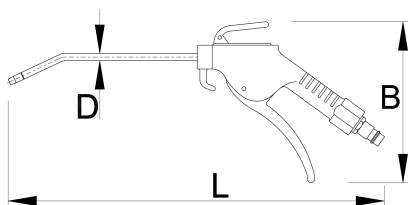

617767

L

260

B

135

D

6

153

* Slike proizvoda su simbolične. Sve dimenzije su u mm, masa je u g.

Accessories