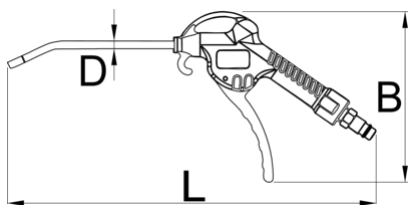

617767

L

260

B

135

D

6

153

* Slike proizvoda su simbolične. Sve dimenzije su u mm, masa je u g.

Accessories