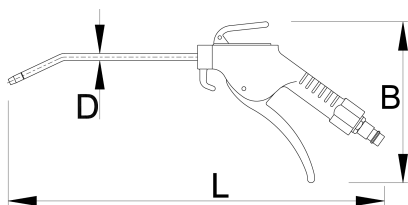

Tlaková pistole

1508A

Profily

Vlastnosti produktu

- max. tlak: 10,9 Bar
- spotřeba vzduchu 220 l/min

617767

L

260

B

135

D

6

153

* Obrázky produktů jsou symbolické. Všechny rozměry jsou v mm a hmotnost v gramech. Všechny uvedené rozměry se mohou lišit v toleranci.

Příslušenství

Spojka

Spojka

Spirálovitá hadice

Pneumatický regulovaný filtr a mazadlo 1/4"