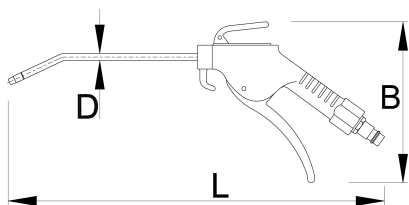

Tlaková pistole

1508A

Profily

Vlastnosti produktu

- max. tlak: 10,9 Bar
- spotřeba vzduchu 220 l/min

617767

L

260

B

135

D

6

153

* Obrázky produktů jsou symbolické. Všechny rozměry jsou v mm a hmotnost v gramech. Všechny uvedené rozměry se mohou lišit v toleranci.

Příslušenství

Spojka

Spojka

Spirálovitá hadice

Pneumatický regulovaný filtr a mazadlo 1/4"