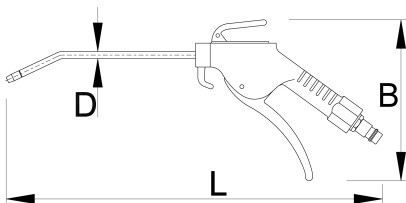

617767

L

260

B

135

D

6

153

* Slike proizvoda su simbolične. Sve dimenzije su u mm, masa je u g.

Accessories