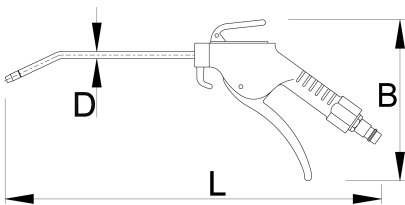

617767

L

260

B

135

D

6

153

* Slike proizvoda su simbolične. Sve dimenzije su u mm, masa je u g.

Accessories