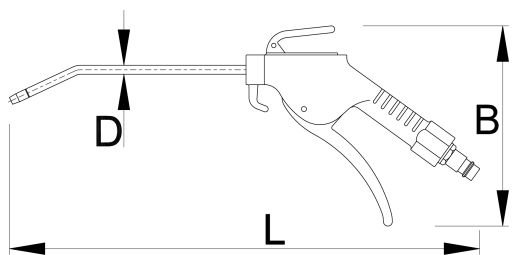

Pištolj za ispuhivanje

1508A

Profili

Atributi proizvoda

- max. pritisak: 10,9 bara
- potrošnja zraka: 220 l/min

617767

L

260