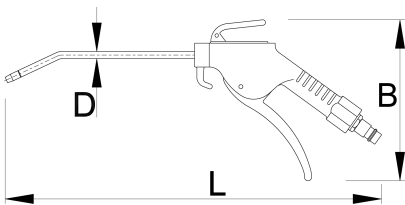

Pistolet për ajr

1508A

Profiles

Product features

- presion maksimal të ajrit: 10,9 Bar
- konsumi i ajrit 220 l / min

617767

L

260

B

135

D

6

153

* Imazhet e produkteve janë simbolike. Të gjitha dimensionet janë në mm, pesha në gram. Të gjitha dimensionet e listuara mund të ndryshojnë në tolerancë.

Accessories

Lidhëse mashkullore

Lidhëse femore

Gyp I ajrit spiral

Rregullator pneumatik i filtrit dhe lubrikues 1/4"