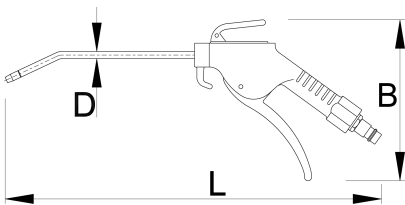

617767

L

260

B

135

D

6

153

* Imazhet e produkteve janë simbolike. Të gjitha dimensionet janë në mm, pesha në gram. Të gjitha dimensionet e listuara mund të ndryshojnë në tolerancë.

Accessories