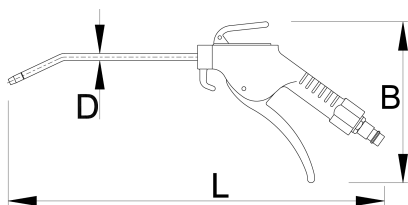

Pistolet për ajr

1508A

Profiles

Product features

- presion maksimal të ajrit: 10,9 Bar
- konsumi i ajrit 220 l / min

617767

L

260

B

135

D

6

153

* Imazhet e produkteve janë simbolike. Të gjitha dimensionet janë në mm, pesha në gram. Të gjitha dimensionet e listuara mund të ndryshojnë në tolerancë.

Accessories

Lidhëse mashkullore

Lidhëse femore

Gyp I ajrit spiral

Rregullator pneumatik i filtrit dhe lubrikues 1/4"