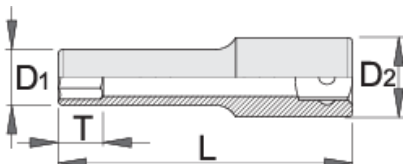

Μακρύ καρυδάκι 1/2" με κουρμπαριστές επιφάνειες

190/1L12p

Προφίλ

Πρότυπα

ISO 2725 - 1

Χαρακτηριστικά προϊόντος

- υλικό: χρώμιο βανάδιο
- σφυρήλατο, ολικά σκληρυμένο με θερμική επεξεργασία
- επιχρωμιωμένο σύμφωνα με τα πρότυπα EN12540
- γυαλισμένο
- κατασκευασμένο σύμφωνα με τα πρότυπα ISO 2725-1 (μόνο μετρικά)

D1

D2

L

T↑

		D1	D2	L	T↑	
610762	10	15	22	77	12	85
610763	11	16.3	22	77	12	110
610764	12	17.6	22	77	12	100
610765	13	18.8	22	77	12	107
610766	14	20.4	22	77	15	112
610767	15	21.6	20.7	77	15	107
610768	16	22.9	21.5	77	15	121
610769	17	24	22	77	15	130
610770	18	25.4	23	77	18	150
610771	19	26	21	77	18	140
610772	20	27.9	24	77	18	176
610773	21	28	25	77	18	166
610774	22	30	26	77	21	197
610775	23	31.6	27	77	21	226
610776	24	32	28	77	24	223
610777	27	36	30	77	27	277
610778	30	40	34	77	30	317
610779	32	42	36	77	33	335
610780	3/8"	15	22	77	12	85

* Οι εικόνες των προϊόντων είναι συμβολικές. Όλες οι διαστάσεις είναι σε mm, το βάρος είναι σε γραμμάρια. Όλες οι αναφερόμενες διαστάσεις μπορεί να διαφέρουν σε ανοχές.

Συχνές ερωτήσεις

I attached the socket wrench to the pneumatic tool and the wall cracked. What could be wrong?