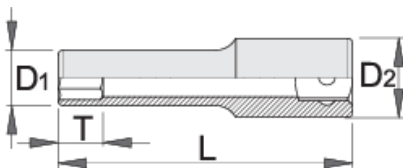

Çelsa 1/2" 12 këndësh,të gjatë

190/1L12p

Profiles

Standards

ISO 2725 - 1

Product features

- Materiali: krom vanadium
- rënie të falsifikuara, ngurtësuar tërësisht dhe nevrík
- përfundojë sipërfaqe: krom kromuar sipas ISO 1456:2009
- i lëmuar
- bërë sipas standardit ISO 2725-1 (vetëm dimension metrikë)

610762

10

D1

15

D2

22

L

77

12

85

		D1	D2	L	T↑	
610763	11	16.3	22	77	12	110
610764	12	17.6	22	77	12	100
610765	13	18.8	22	77	12	107
610766	14	20.4	22	77	15	112
610767	15	21.6	20.7	77	15	107
610768	16	22.9	21.5	77	15	121
610769	17	24	22	77	15	130
610770	18	25.4	23	77	18	150
610771	19	26	21	77	18	140
610772	20	27.9	24	77	18	176
610773	21	28	25	77	18	166
610774	22	30	26	77	21	197
610775	23	31.6	27	77	21	226
610776	24	32	28	77	24	223
610777	27	36	30	77	27	277
610778	30	40	34	77	30	317
610779	32	42	36	77	33	335
610780	3/8"	15	22	77	12	85

* Imazhet e produkteve janë simbolike. Të gjitha dimensionet janë në mm, pesha në gram. Të gjitha dimensionet e listuara mund të ndryshojnë në tolerancë.

Frequently asked questions

I attached the socket wrench to the pneumatic tool and the wall cracked. What could be wrong?