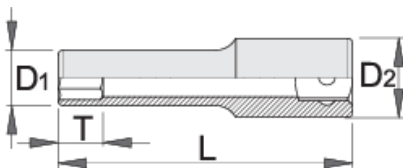

Çelsa 1/2" 12 këndësh,të gjatë

190/1L12p

Profiles

Standards

ISO 2725 - 1

Product features

- Materiali: krom vanadium
- rënie të falsifikuara, ngurtësuar tërësisht dhe nevrík
- përfundojë sipërfaqe: krom kromuar sipas ISO 1456:2009
- i lëmuar
- bërë sipas standardit ISO 2725-1 (vetëm dimension metrikë)

610762

10

D1

15

D2

22

L

77

T↑

12

85

		D1	D2	L	T↑	
610763	11	16.3	22	77	12	110
610764	12	17.6	22	77	12	100
610765	13	18.8	22	77	12	107
610766	14	20.4	22	77	15	112
610767	15	21.6	20.7	77	15	107
610768	16	22.9	21.5	77	15	121
610769	17	24	22	77	15	130
610770	18	25.4	23	77	18	150
610771	19	26	21	77	18	140
610772	20	27.9	24	77	18	176
610773	21	28	25	77	18	166
610774	22	30	26	77	21	197
610775	23	31.6	27	77	21	226
610776	24	32	28	77	24	223
610777	27	36	30	77	27	277
610778	30	40	34	77	30	317
610779	32	42	36	77	33	335
610780	3/8"	15	22	77	12	85

* Imazhet e produkteve janë simbolike. Të gjitha dimensionet janë në mm, pesha në gram. Të gjitha dimensionet e listuara mund të ndryshojnë në tolerancë.

Frequently asked questions

I attached the socket wrench to the pneumatic tool and the wall cracked. What could be wrong?