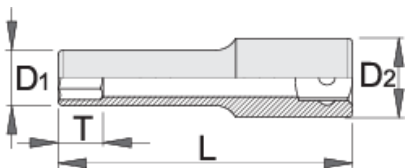

Çelsa 1/2" 12 këndësh,të gjatë

190/1L12p

Profiles

Standards

ISO 2725 - 1

Product features

- Materiali: krom vanadium
- rënie të falsifikuara, ngurtësuar tërësisht dhe nevrík
- përfundojë sipërfaqe: krom kromuar sipas ISO 1456:2009
- i lëmuar
- bërë sipas standardit ISO 2725-1 (vetëm dimension metrikë)

610762

10

D1

15

D2

22

L

77

T↑

12

85

		D1	D2	L	T↑	
610763	11	16.3	22	77	12	110
610764	12	17.6	22	77	12	100
610765	13	18.8	22	77	12	107
610766	14	20.4	22	77	15	112
610767	15	21.6	20.7	77	15	107
610768	16	22.9	21.5	77	15	121
610769	17	24	22	77	15	130
610770	18	25.4	23	77	18	150
610771	19	26	21	77	18	140
610772	20	27.9	24	77	18	176
610773	21	28	25	77	18	166
610774	22	30	26	77	21	197
610775	23	31.6	27	77	21	226
610776	24	32	28	77	24	223
610777	27	36	30	77	27	277
610778	30	40	34	77	30	317
610779	32	42	36	77	33	335
610780	3/8"	15	22	77	12	85

* Imazhet e produkteve janë simbolike. Të gjitha dimensionet janë në mm, pesha në gram. Të gjitha dimensionet e listuara mund të ndryshojnë në tolerancë.

Frequently asked questions

I attached the socket wrench to the pneumatic tool and the wall cracked. What could be wrong?