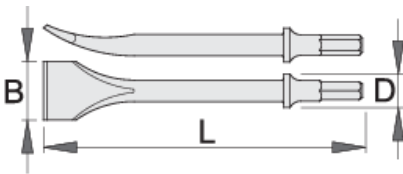

Kürek keski

1514A6

Profiles

Product features

Kullanım:

- kaynakların şekillendirilmesi ve temizlenmesi, cıvata ve çivilerin düzeltilmesi, yuvaların oluşturulması, eşit olmayan yüzeylerin temizlenmesi ve eşitlenmesi.

617723

L

178

B

32.8

D

19

207

* Ürünlerin resimleri semboliktir. Bütün boyutlar mm ve ağırlık gram cinsindedir.