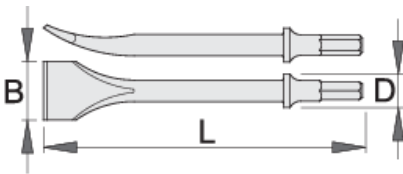

Kürek keski

1514A6

Profiles

Product features

Kullanım:

- kaynakların şekillendirilmesi ve temizlenmesi, cıvata ve çivilerin düzeltilmesi, yuvaların oluşturulması, eşit olmayan yüzeylerin temizlenmesi ve eşitlenmesi.

L

B

D

617723

178

32.8

19

207

* Ürünlerin resimleri semboliktir. Bütün boyutlar mm ve ağırlık gram cinsindedir.