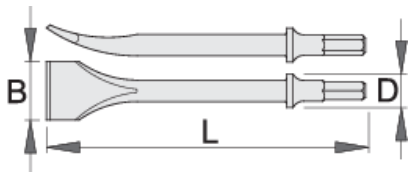

617723

L

178

B

32.8

D

19

207

* Imaginea produsului este simbolica. Toate dimensiunile sunt exprimate în mm, greutatea în grame.