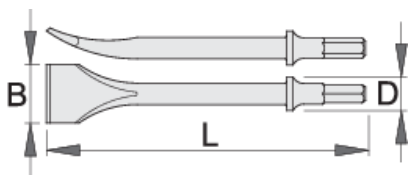

617723

L

178

B

32.8

D

19

207

* Imaginea produsului este simbolica. Toate dimensiunile sunt exprimate în mm, greutatea în grame.