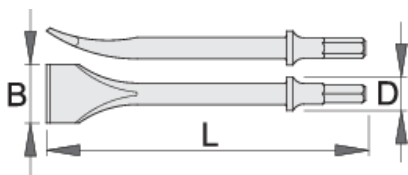

# Sjekač široki

1514A6

## Upotreba

- za oblikovanje i čišćenje zavarenih spojeva, skraćivanje klinova i čekića, izradu žljebova, čišćenje i ravnanje neravnih površina

617723

L

178

B

32.8

D

19

207

\* Slike proizvoda su simbolične. Sve dimenzije su u mm, masa je u g.