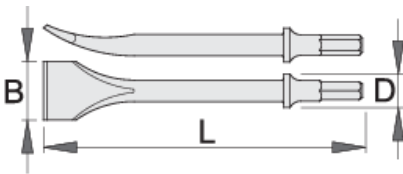

# Spade chisel

1514A6

19

207

\* Afbeeldingen van producten zijn symbolisch. Alle afmetingen zijn in mm, en het gewicht in grammen. Alle vermelde afmetingen kunnen variëren in tolerantie.