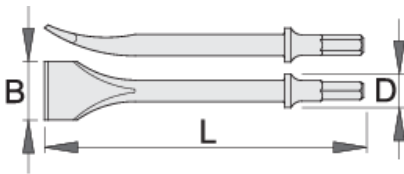

617723

L

178

B

32.8

D

19

207

* Afbeeldingen van producten zijn symbolisch. Alle afmetingen zijn in mm, en het gewicht in grammen. Alle vermelde afmetingen kunnen variëren in tolerantie.