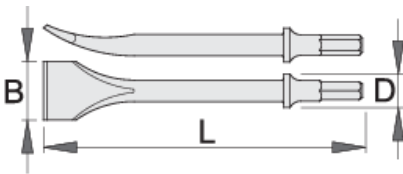

Spade chisel

1514A6

Profielen

Product attributen

Gebruik:

- shaping and cleaning of welds, trimming of bolts and nails, production of slots, cleaning and evening of uneven surfaces

617723

L

178

B

32.8

D

19

207

* Afbeeldingen van producten zijn symbolisch. Alle afmetingen zijn in mm, en het gewicht in grammen. Alle vermelde afmetingen kunnen variëren in tolerantie.