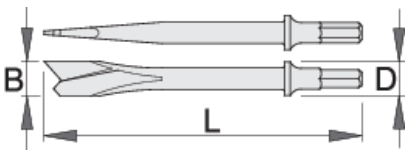

Зубило с V-образной выемкой

1514A5

Профили

Описание товара

Использование:

- для разрезания листовой стали

L

B

D

617722

190

19.2

19

187

* Изображения продуктов носят демонстрационный характер. Все размеры указаны в миллиметрах, вес в граммах.