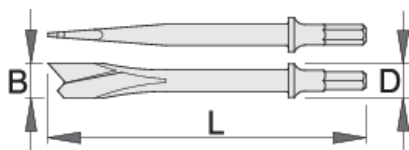

Зубило с V-образной выемкой

1514A5

Профили

Описание товара

Использование:

- для разрезания листовой стали

617722

L

190

B

19.2

D

19

187

* Изображения продуктов носят демонстрационный характер. Все размеры указаны в миллиметрах, вес в граммах.