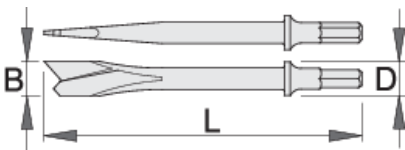

Секач за сечење плоча со расцепка

1514A5

Profiles

Product features

Употреба:

- сечење лим

617722

L

190

B

19.2

D

19

187

* Сликите на производите се симболични. Сите димензии се во мм, тежината е во грамови. Сите наведени димензии може да се разликуваат во ниво на толеранција