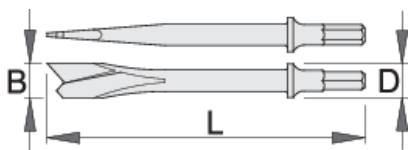

Секач за сечење плоча со расцепка

1514A5

Profiles

Product features

Употреба:

- сечење лим

617722

L

190

B

19.2

D

19

187

* Сликите на производите се симболични. Сите димензии се во мм, тежината е во грамови. Сите наведени димензии може да се разликуваат во ниво на толеранција