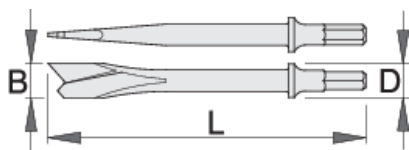

Секач за сечење плоча со расцепка

1514A5

Profiles

Product features

Употреба:

- сечење лим

617722

L

190

B

19.2

D

19

187

* Сликите на производите се симболични. Сите димензии се во мм, тежината е во грамови. Сите наведени димензии може да се разликуваат во ниво на толеранција