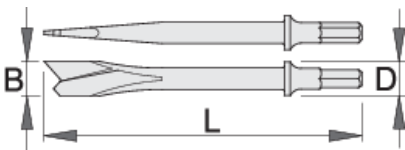

Секач за сечење плоча со расцепка

1514A5

Profiles

Product features

Употреба:

- сечење лим

L

B

D

617722

190

19.2

19

187

* Сликите на производите се симболични. Сите димензии се во мм, тежината е во грамови. Сите наведени димензии може да се разликуваат во ниво на толеранција