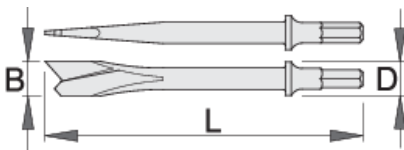

Découpe bordure

1514A5

Profils

Description produit

Utilisation:

- pour couper la tôle

617722

L

190

B

19.2

D

19

187

* Les images des produits ne sont pas contractuelles. Toutes les dimensions sont en mm, les poids en grammes.