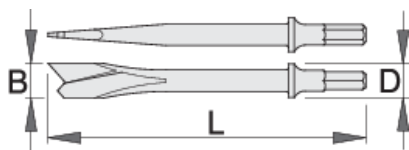

Découpe bordure

1514A5

Profils

Description produit

Utilisation:

- Pour couper la tôle

617722

L

190

B

19.2

D

19

187

* Les images des produits ne sont pas contractuelles. Toutes les dimensions sont en mm, les poids en grammes.