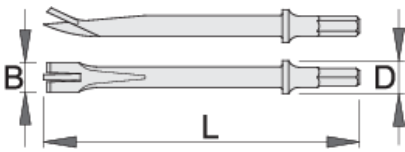

617721

L

180

B

16.7

D

19

178

* Ürünlerin resimleri semboliktir. Bütün boyutlar mm ve ağırlık gram cinsindedir.