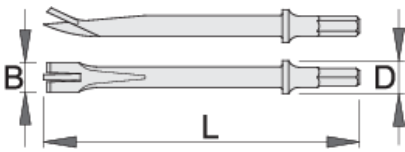

# Sac kesme keskisi

1514A4

### Kullanım:

- sac metalleri kesme

617721

L

180

B

16.7

D

19

178

\* Ürünlerin resimleri semboliktir. Bütün boyutlar mm ve ağırlık gram cinsindedir.