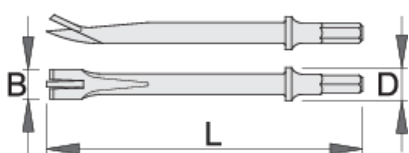

# Sekač za pločevino z izsekom

1514A4

### Uporaba:

- rezanje pločevine

617721

L

180

B

16.7

D

19

178

\* Slike proizvodov so simbolične. Vse dimenzije so v mm, teža v g. Vse navedene dimenzije lahko odstopajo v tolerančnih merah.