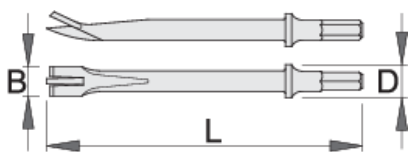

Sekač za pločevino z izsekom

1514A4

Profili

Atributi izdelka

Uporaba:

- rezanje pločevine

617721

L

180

B

16.7

D

19

178

* Slike proizvodov so simbolične. Vse dimenzije so v mm, masa v g. Vse navedene dimenzije lahko odstopajo v tolerančnih merah.