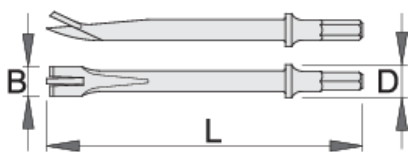

Секач за сечење плоча со рацсепка

1514A4

Profiles

Product features

Употреба:

- сечење лим

617721

L

180

B

16.7

D

19

178

* Сликите на производите се симболични. Сите димензии се во мм, тежината е во грамови. Сите наведени димензии може да се разликуваат во ниво на толеранција