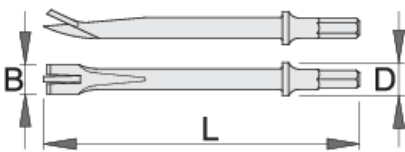

Καλέμι κοπής λαμαρίνας

1514A4

Προφίλ

Χαρακτηριστικά προϊόντος

Χρήση:

- για κόψημο λαμαρίνας

617721

L

180

B

16.7

D

19

178

* Οι εικόνες των προϊόντων είναι συμβολικές. Όλες οι διαστάσεις είναι σε mm, το βάρος είναι σε γραμμάρια. Όλες οι αναφερόμενες διαστάσεις μπορεί να διαφέρουν σε ανοχές.