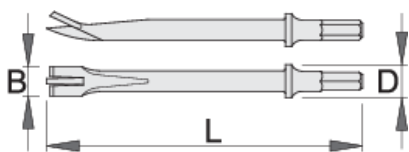

Découpeur de panneau

1514A4

Profils

Description produit

Utilisation:

- pour couper la tôle

617721

L

180

B

16.7

D

19

178

* Les images des produits ne sont pas contractuelles. Toutes les dimensions sont en mm, les poids en grammes.