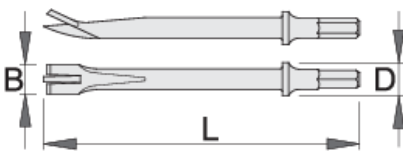

# Découpeur de panneau

1514A4

### Utilisation:

- pour couper la tôle

617721

L

180

B

16.7

D