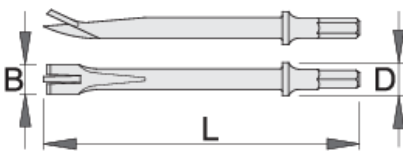

Découpeur de panneau

1514A4

Profils

Description produit

Utilisation:

- pour couper la tôle

617721

L

180

B

16.7

D

19

178

* Les images des produits ne sont pas contractuelles. Toutes les dimensions sont en mm, les poids en grammes.