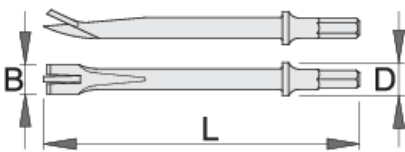

Découpeur de panneau

1514A4

Profils

Description produit

Utilisation:

- pour couper la tôle

617721

L

180

B

16.7

D

19

178

* Les images des produits ne sont pas contractuelles. Toutes les dimensions sont en mm, les poids en grammes.