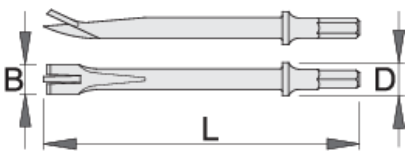

# Découpeur de panneau

1514A4

### Utilisation :

- pour couper la tôle

617721

L

180

B

16.7

D