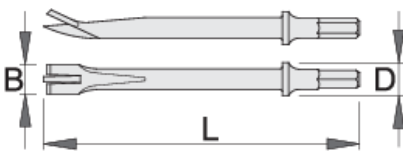

Découpeur de panneau

1514A4

Profils

Description produit

Utilisation:

- Pour couper la tôle

617721

L

180

B

16.7

D

19

178

* Les images des produits ne sont pas contractuelles. Toutes les dimensions sont en mm, les poids en grammes.