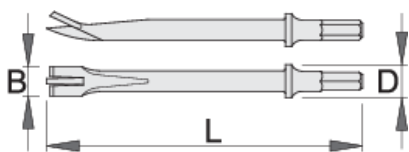

Découpeur de panneau

1514A4

Profils

Description produit

Utilisation:

- Pour couper la tôle

617721

L

180

B

16.7

D

19

178

* Les images des produits ne sont pas contractuelles. Toutes les dimensions sont en mm, les poids en grammes.