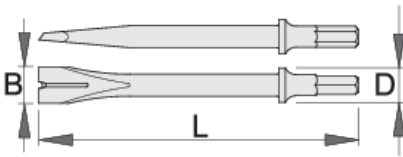

Perçin ve kaynak cürufu keskisi

1514A3

Profiles

Product features

Kullanım:

- perçinlerin ve kaynak cüruflarını çıkarma

617720

L

180

B

20

D

19

179

* Ürünlerin resimleri semboliktir. Bütün boyutlar mm ve ağırlık gram cinsindedir.