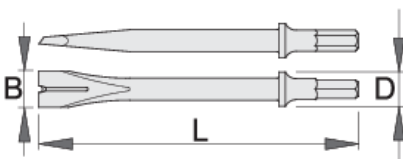

Burin pour points de soudure et rivets

1514A3

Profils

Description produit

Utilisation:

- pour enlever des rivets et le laitier de soudure

	L	B	D	
617720	180	20	19	179

* Les images des produits ne sont pas contractuelles. Toutes les dimensions sont en mm, les poids en grammes.