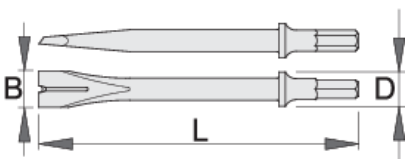

Cinzel para soldaduras y juntas

1514A3

Perfiles

Características del producto

Uso:

- remueve remaches y soldaduras

617720

L

180

B

20

D

19

179

* Las imágenes de los productos son simbólicas. Todas las dimensiones son en mm, peso en gramos.