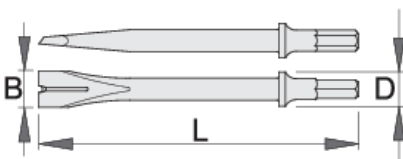

Cinzel para soldaduras y juntas

1514A3

Perfiles

Características del producto

Uso:

- remueve remaches y soldaduras

617720

L

180

B

20

D

19

179

* Las imágenes de los productos son simbólicas. Todas las dimensiones son en mm, peso en gramos.