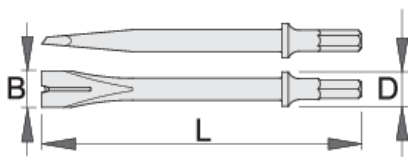

Секач за нитове и шлака за арт. 1514

1514A3

Профили

Параметри на продукта

Употреба:

- отстраняване на нитове и заваръчни шлаки

617720

L

180

B

20

D

19

179

* Снимките на продуктите са символични. Всички размери са в мм., теглото е в грамове .