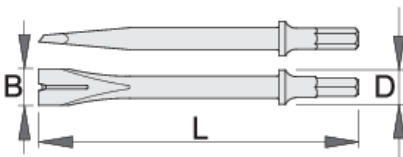

### Gebruik:

- removing rivets and welding slags

617720

L

180

B

20

D

19

179

\* Afbeeldingen van producten zijn symbolisch. Alle afmetingen zijn in mm, en het gewicht in grammen. Alle vermelde afmetingen kunnen variëren in tolerantie.