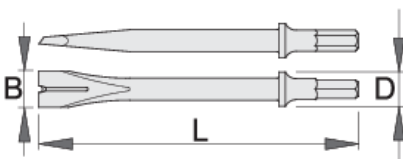

# Rivet and welding slag chisel

1514A3

### Gebruik:

- removing rivets and welding slags

617720

L

180

B

20

D

19

179

\* Afbeeldingen van producten zijn symbolisch. Alle afmetingen zijn in mm, en het gewicht in grammen. Alle vermelde afmetingen kunnen variëren in tolerantie.